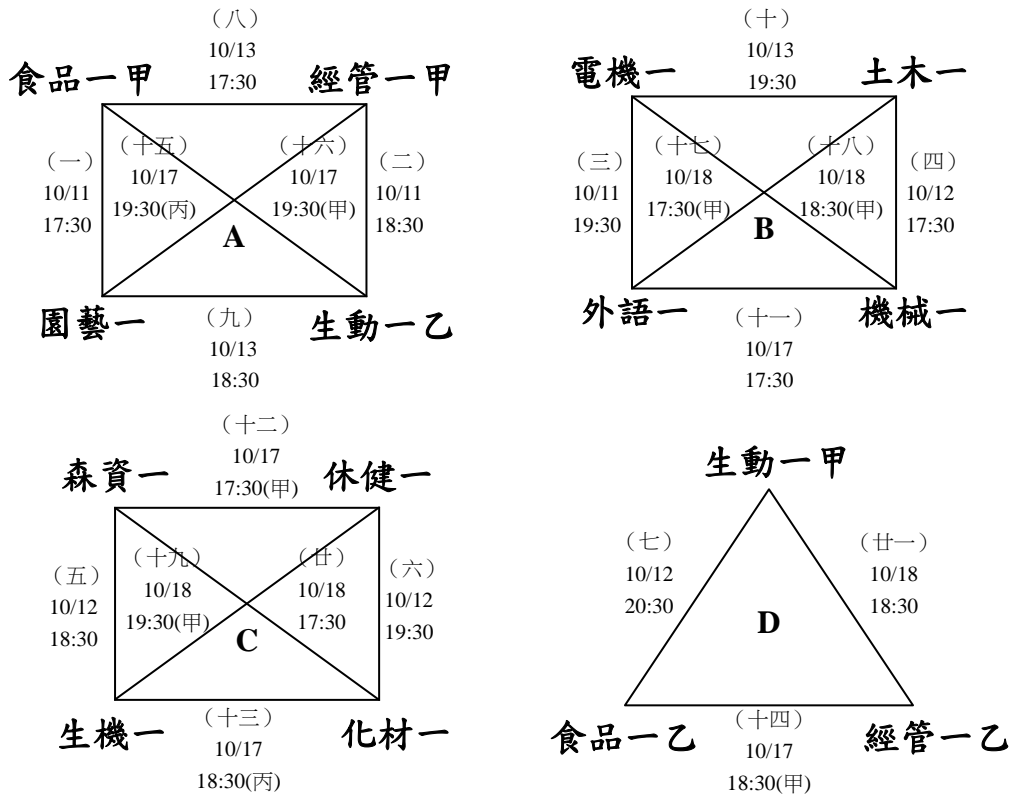

# 國立宜蘭大學105學年度新生盃籃球賽【女生組】賽程表

女生組比賽場地為乙場地

## 預 賽

(如有其他場地，另有標示)

各組取前一名進決賽