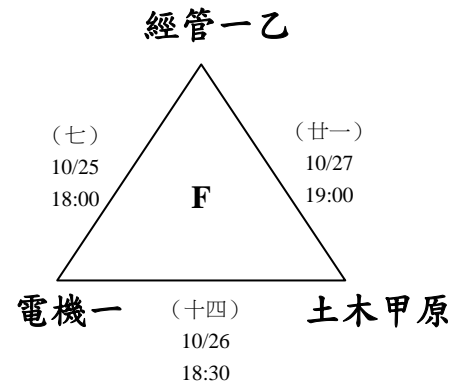

# 國立宜蘭大學105學年度新生盃排球賽【女生組】賽程表

## 預賽

女生組場地為乙場地

A組取前兩名晉級

其餘組取第一名進入決賽

## 決賽

取前四名