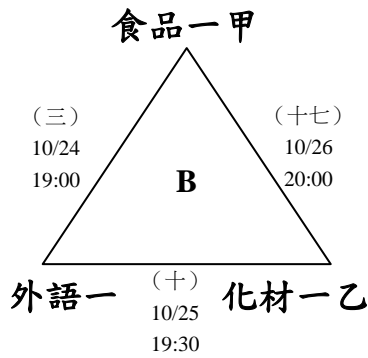

# 國立宜蘭大學105學年度新生盃排球賽【女生組】賽程表

## 預賽

女生組場地為乙場地

A組取前兩名晉級

其餘組取第一名進入決賽

## 決賽

取前四名