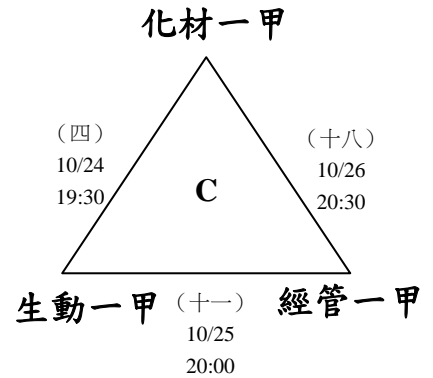

# 國立宜蘭大學105學年度新生盃排球賽【女生組】賽程表

## 預賽

女生組場地為乙場地

A組取前兩名晉級

其餘組取第一名進入決賽

## 決賽

取前四名